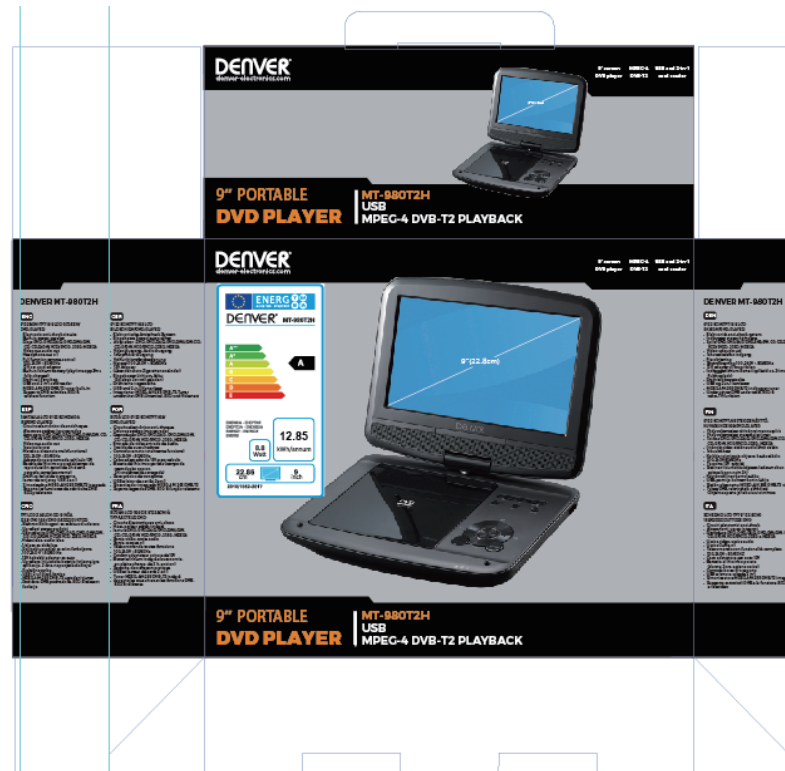

60x120mm

Gift box

Screen