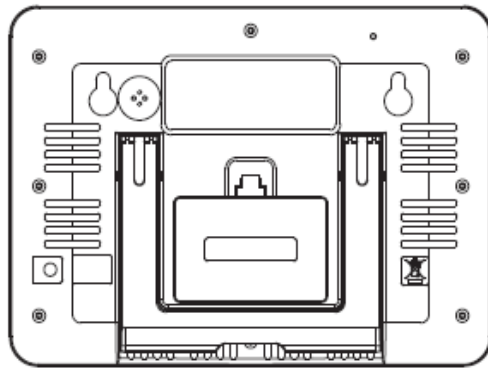

Oversigt over funktioner og resultater

1) Udendørs hhv. indendørs luftfugtighed

Udsving i absolut luftfugtighed	Display
Procentdel	-
Under +/-4 %	INGEN ÆNDRING
Over +5 %	MERE FUGTIGT
Under -5 %	MERE TØRT

2) Komfortindex

Luftfugtighed	TØRT	BEHAGELIGT	FUGTIGT
%	20 %-44 %	45 %-65 %	65 %-95 %

3) Indikator for åbn/luk vindue

Åbn vindue	Luk vindue