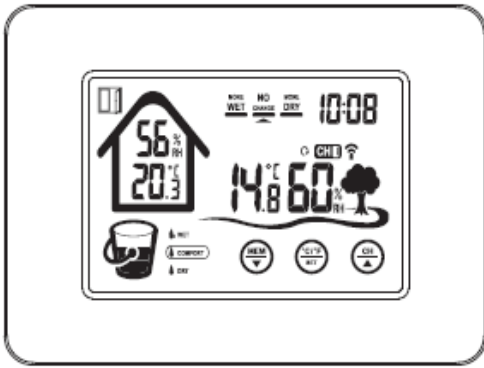

2) Tidsindstillingstilstand

- c) Tryk 1 gang for at øge med 1 trin
- d) Hold inde for at øge hurtigt

3) RF-modtagetilstand

- e) Tryk - RF-omskifter. CH1 → CH2 → CH3 → Skiftende displayvisning (hvert 10. sekund)
- f) Hold inde i over 3 sekunder for at afslutte RF-modtagetilstand

3. MEM/▼ -TAST

1) Standardtilstand

- a) 1. tryk - viser 5 sekunder for indendørs- /udendørstemperatur & luftfugtighed Maks.-registrering, 2. tryk - viser 5 sekunder for Min.-registrering, 3. tryk - tilbage til standardtilstand
- b) Hold inde i 3 sekunder for at slette Maks./Min.-registreringer manuelt

2) Tidsindstillingstilstand

- c) Tryk 1 gang for at mindske med 1 trin
- d) Hold inde for at øge hurtigt
- e) Enheden gemmer automatisk, hvis der ikke trykkes på nogen taster i 20 sekunder.

Oversigt over funktioner og resultater