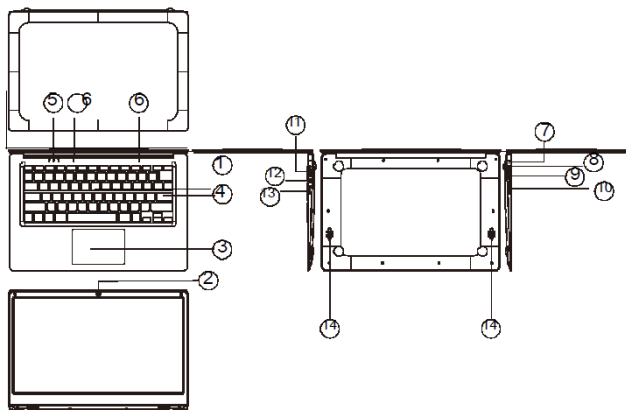

DENVER®

**Pikaopas
NBW-14104N**

Yleisnäkymä kappaleesta

1. Virtapainike: Avaa tai sulje näyttöpaneeli painamalla sitä. Voit myös antaa tietokoneen siirtyä lepotilaan tällä painikkeella tai herättää sen lepotilasta.
2. Etukamera: Ota valokuvia, kuvaa video.
3. Kosketuslevy: Laitetta voi käyttää suoraan.
4. Näppäimistölevy: Laitetta voi käyttää suoraan.
5. Merkkivalo 1 on vihreä valo, kun Caps Lock -merkkivalo on päällä;
ot: 2 latausvalo, punainen, kun lataa liitetyn adapterin kautta;
3 työvalo, kirkas vihreä, kun laite alkaa toimia.
6. Mikrofoni voi lähettää audiosignaalia toimivalle laitteelle.
7. Latauksen merkkivalo: Punainen valo, kun adapteri kytketään
8. Tasavirtalatausjälusta: Käytä sisäänrakennettua 5 V/2,5 A laturia.
9. USB-liitäntä: Voit kytkeä U-levyn ja näppäimen suoraan.
10. Mini-HDMI-liitäntä: High-Definition Multimedia Interface.
11. Kuulokeliitäntä: Tämä liitäntä voi siirtää äänisignaalia kaiuttimiin tai kuulokkeisiin.
12. USB-liitäntä: Voit kytkeä U-levyn ja näppäimen suoraan.
13. Micro SD -korttipaikka: sisäänrakennettu muistukortinlukijan korttipaikka, joka tukee Micro SD -formaattia.
14. Kaiuttimet sisäänrakennetun kaiuttimen avulla voidaan kuunnella käyttööniä liittämättä ylimääräisiä laitteita.