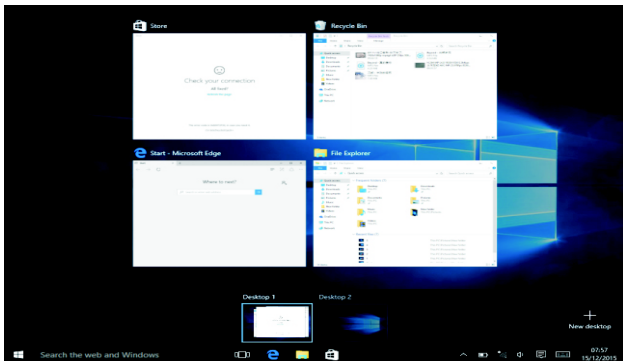

Valikkorivi

Kosketa tai napsauta USB-hiirellä, niin Windows-aloitussivun painike ilmestyy valikkoriville.

Laajenna valikkorivi näytöltä, tavallisesti: Tiedostonhallinta, asetukset, virtalähde ja kaikki sovellukset, voit asettaa laitteen lepotilaan/sammuttaa/käynnistää uudelleen.

Voit hallita tiedostoja ja sovelluksia laitteella.

Voit määrittää laitteesi.

Voit valita lisää sovelluksia.

Hakuvalikko

Käyttäjä voi kirjautua tili jälkeen voidaa määrittää, kieli- tai tekstivalintaikkunan jälkeen, ellei tilille kirjautuminen ole vain tekstihakuja varten.

Napsauta laitevalikossa ilmoitusvalikkoa.

Moniajokäyttöjärjestelmä

Tarkastele moniajo- ja monityöpöytäikkunaa napsauttamalla työpöydän tehtävänäkymää.

Perustoiminnot

Lepotila, uudelleenkäynnistys, sammutus
Lyhyt virtapainikkeen painallus lepotilaan.