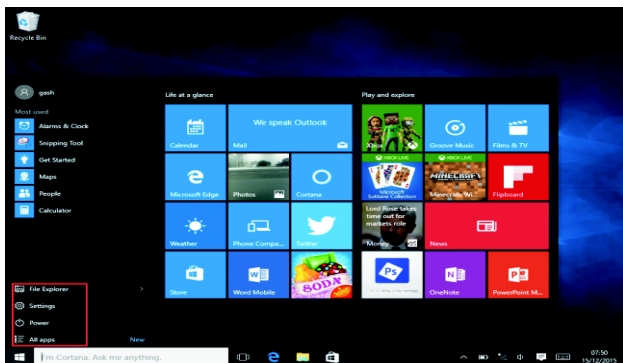

Käyttöliittymän esittely

Windows 10:n aloituskuva: Aloitussivulla näkyy monia kuvaan kiinnitettyjä ohjelmia. Nämä sovellusohjelmat näytetään "magneetin" muodossa. Pääset niihin helposti napsauttamalla. Sinun täytyy kirjautua Microsoft-tilillesi ennen kuin sovellusohjelma toimii kunnolla.

Sovellusten esittely

Sovelluksen aloitusnäyttöön jo kiinnitettyjen sovellusten lisäksi voit käynnistää kaikki sovellukset Aloitusivulta.

Jos haluat lisätä useita sovelluksila Käynnistä-näyttöön, katso toiminto seuraavasta

- (1) Napsauta oikealla painiketta Ominaisuudet-kuvaketta
- (2) Valitse kiinnitetty sivun alusta

Vaihtoehtoisesti, jos haluat peruuttaa tai poistaa aloitusnäytöstä tietyn sovelluksen, (1) napsauta oikeaa painiketta (2) ja valitse sitten aloitussivulta irrota.

Valikkorivi

Kosketa tai napsauta USB-hiirellä, niin Windows-aloitussivun painike ilmestyy valikkoriville.

Laajenna valikkorivi näytöltä, tavallisesti: Tiedostonhallinta, asetukset, virtalähde ja kaikki sovellukset, voit asettaa laitteen lepotilaan/sammuttaa/käynnistää uudelleen.