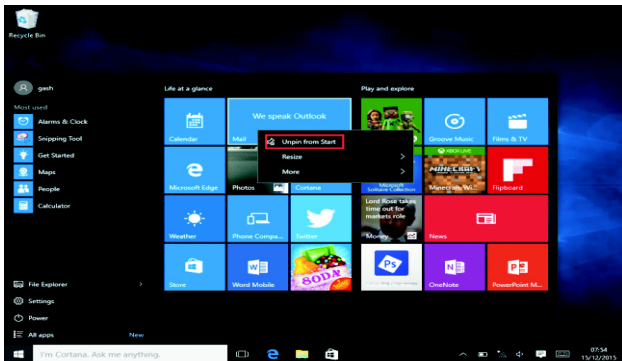

Käyttöliittymän esittely

Windows 10:n aloituskuva: Aloitussivulla näkyy monia kuvaan kiinnitettyjä ohjelmia. Nämä sovellusohjelmat näytetään "magneetin" muodossa. Pääset niihin helposti napsauttamalla. Sinun täytyy kirjautua Microsoft-tilillesi ennen kuin sovellusohjelma toimii kunnolla.

Sovellusten esittely

Sovelluksen aloitusnäyttöön jo kiinnitettyjen sovellusten lisäksi voit käynnistää kaikki sovellukset Aloitusivulta.

Jos haluat lisätä useita sovelluksila Käynnistä-näyttöön, katso toiminto seuraavasta

- (1) Napsauta oikealla painiketta Ominaisuudet-kuvaketta
- (2) Valitse kiinnitetty sivun alusta

Vaihtoehtoisesti, jos haluat peruuttaa tai poistaa aloitusnäytöstä tietyn sovelluksen, (1) napsauta oikeaa painiketta (2) ja valitse sitten aloitussivulta irrota.

Valikkorivi

Kosketa tai napsauta USB-hiirellä, niin Windows-aloitussivun painike ilmestyy valikkoriville.

Laajenna valikkorivi näytöltä, tavallisesti: Tiedostonhallinta, asetukset, virtalähde ja kaikki sovellukset, voit asettaa laitteen lepotilaan/sammuttaa/käynnistää uudelleen.