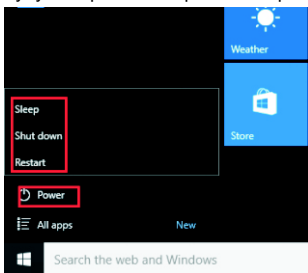

Voit hallita tiedostoja ja sovelluksia laitteella.

Voit määrittää laitteesi.

Voit valita lisää sovelluksia.

Hakuvalikko

Käyttäjä voi kirjautua tili jälkeen voidaa määrittää, kieli- tai tekstivalintaikkunan jälkeen, ellei tilille kirjautuminen ole vain tekstihakuja varten.

Napsauta laitevalikossa ilmoitusvalikkoa.

Moniajokäyttöjärjestelmä

Tarkastele moniajo- ja monityöpöytäikkunaa napsauttamalla työpöydän tehtävänäkymää.

Perustoiminnot

Lepotila, uudelleenkäynnistys, sammutus
Lyhyt virtapainikkeen painallus lepotilaan.