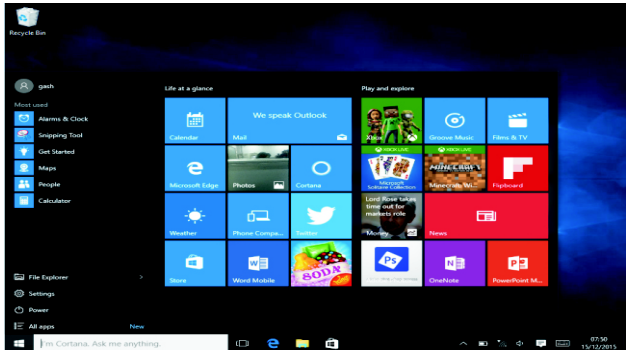

DENVER®

**Pikaopas
NBW-14104N**

Yleisnäkymä kappaleesta

1. Virtapainike: Avaa tai sulje näyttöpaneeli painamalla sitä. Voit myös antaa tietokoneen siirtyä lepotilaan tällä painikkeella tai herättää sen lepotilasta.
2. Etukamera: Ota valokuvia, kuvaa video.
3. Kosketuslevy: Laitetta voi käyttää suoraan.
4. Näppäimistölevy: Laitetta voi käyttää suoraan.
5. Merkkivalo 1 on vihreä valo, kun Caps Lock -merkkivalo on päällä;
ot: 2 latausvalo, punainen, kun lataa liitetyn adapterin kautta;
3 työvalo, kirkas vihreä, kun laite alkaa toimia.
6. Mikrofoni voi lähettää audiosignaalia toimivalle laitteelle.
7. Latauksen merkkivalo: Punainen valo, kun adapteri kytketään
8. Tasavirtalatausjälusta: Käytä sisäänrakennettua 5 V/2,5 A laturia.
9. USB-liitäntä: Voit kytkeä U-levyn ja näppäimen suoraan.
10. Mini-HDMI-liitäntä: High-Definition Multimedia Interface.
11. Kuulokeliitäntä: Tämä liitäntä voi siirtää äänisignaalia kaiuttimiin tai kuulokkeisiin.
12. USB-liitäntä: Voit kytkeä U-levyn ja näppäimen suoraan.
13. Micro SD -korttipaikka: sisäänrakennettu muistukortinlukijan korttipaikka, joka tukee Micro SD -formaattia.
14. Kaiuttimet sisäänrakennetun kaiuttimen avulla voidaan kuunnella käyttööniä liittämättä ylimääräisiä laitteita.

Käyttöliittymän esittely

Windows 10:n aloituskuva: Aloitussivulla näkyy monia kuvaan kiinnitettyjä ohjelmia. Nämä sovellusohjelmat näytetään "magneetin" muodossa. Pääset niihin helposti napsauttamalla. Sinun täytyy kirjautua Microsoft-tilillesi ennen kuin sovellusohjelma toimii kunnolla.

Sovellusten esittely

Sovelluksen aloitusnäyttöön jo kiinnitettyjen sovellusten lisäksi voit käynnistää kaikki sovellukset Aloitusivulta.

Jos haluat lisätä useita sovelluksila Käynnistä-näyttöön, katso toiminto seuraavasta