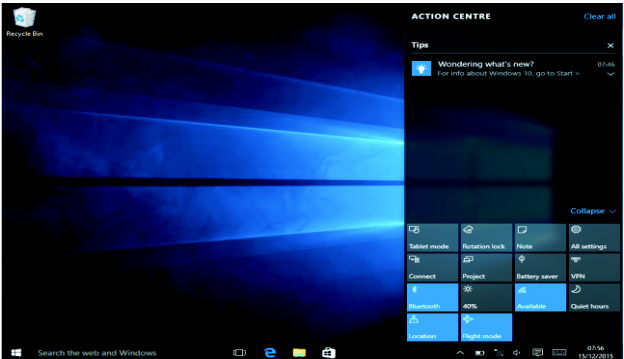

Valikkorivi

Kosketa tai napsauta USB-hiirellä, niin Windows-aloitussivun painike ilmestyy valikkoriville.

Laajenna valikkorivi näytöltä, tavallisesti: Tiedostonhallinta, asetukset, virtalähde ja kaikki sovellukset, voit asettaa laitteen lepotilaan/sammuttaa/käynnistää uudelleen.

Voit hallita tiedostoja ja sovelluksia laitteella.

Voit määrittää laitteesi.

Voit valita lisää sovelluksia.

Hakuvalikko

Käyttäjä voi kirjautua tili jälkeen voidaa määrittää, kieli- tai tekstivalintaikkunan jälkeen, ellei tilille kirjautuminen ole vain tekstihakuja varten.

Napsauta laitevalikossa ilmoitusvalikkoa.

Moniajokäyttöjärjestelmä

Tarkastele moniajo- ja monityöpöytäikkunaa napsauttamalla työpöydän tehtävänäkymää.

Perustoiminnot

Lepotila, uudelleenkäynnistys, sammutus
Lyhyt virtapainikkeen painallus lepotilaan.