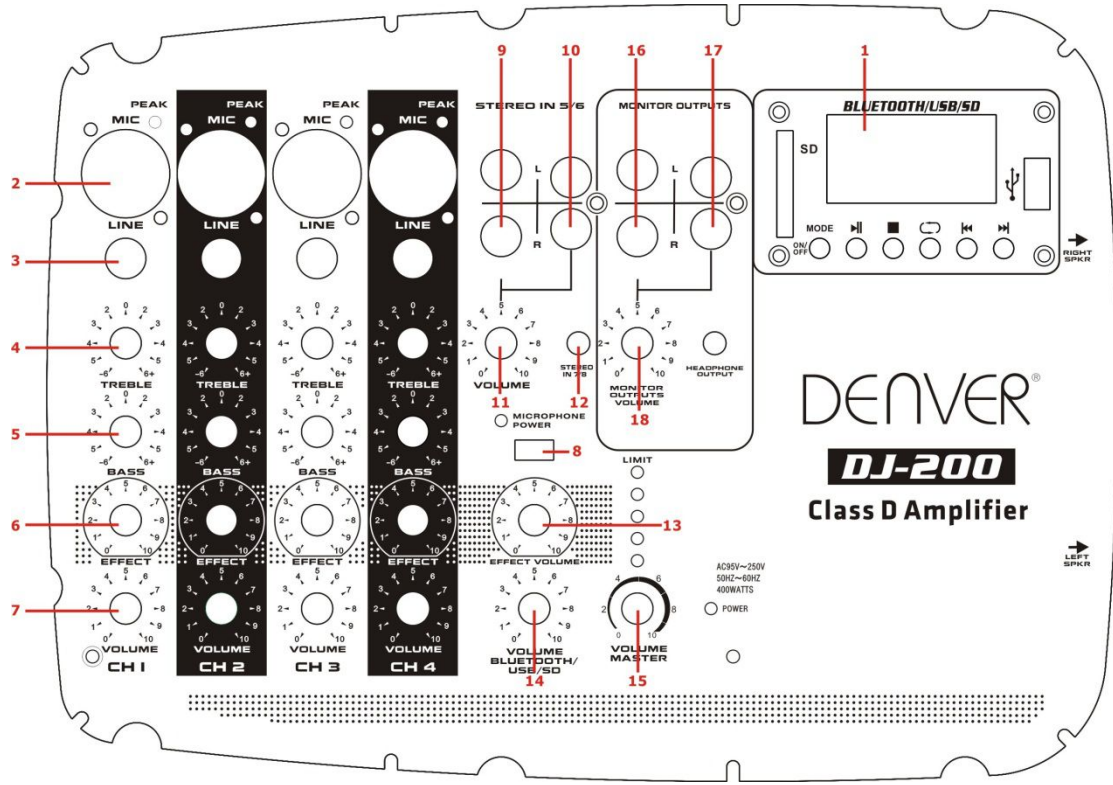

Specificaties:

Systeem	Systeemtype: Aangedreven mixer met tweewegs bass-reflex behuizingen Frequentiebereik: 20 Hz - 18 kHz
Versterker	Stroom: 2*100W Uitgangconnector: 2 x 1/4" TS (onbalanceerde) versterkeruitgang
Mixer	Ingangconnectors: 8 ingangen (4 Mono Mic/Lijn, 2 x Stereo) Kanalen: 1-4 zijn XLR/1/4" jack comboconnectors, XLR is een mic-niveau ingang, 1/4" is een lijn-niveau ingang. 5-6, één paar 1/4" gebalanceerde TRS-jacks (stereo), en een paar RCA-jacks (stereo). 7-8 is een 3,5 mm stereo jack Ingangimpedantie: Kanaal 1-4 Combo: XLR 3 K Ohm Gebalanceerd Kanaal 1-4 Combo: TRS 20 K Ohm Gebalanceerd Kanaal 5-6 TRS 25K Ohm Gebalanceerd Kanaal 5-6 RCA 12K Ohm Ongebalanceerd Kanaal 7-8 3.5mm 30K Ohm Ongebalanceerd
Luidspreker	LF Driver: 1 10" Woofer 40oz 2" VC 4Ohm HF Driver: 1" Ti Diaf. 8Ohm Hendels: Eén bovenop.

Ingangspaneel

Funcities:

1. Bluetooth/USB/SD

MODUS	Wisselen tussen USB/SD/BT
	Afspelen/Pauze
	Stop
	Herhalen
	Vorige
	Volgende
SD	SD-kaart

2. XLR-connector voor Microfooningang
3. 1/4 Jack voor Microfooningang
4. Regelt het toonniveau van hoge frequenties
5. Regelt het toonniveau van lage frequenties
6. Effect: Geeft het geluid speciale effecten.
7. Volume: Volumeregeling voor dit channel.
8. MIC-vermogen: Verstrekt vermogen aan de Microfoon in Kanaal 1-4.
- 9/10: Gebruik de 3,5mm Jack-ingang en RCA om het stereo effect te regelen.
11. Volume: Volumeregeling van stereo geluid.
12. Kanaal 7/8
13. Regelt het totale effect van de Mixer.
14. Regelt het volume van Bluetooth, USB en SD.
15. Volume: Regelt het totale volume van de Mixer.
- 16/17: Gebalanceerde RCA-connector voor apparatuur zoals CD, Tuner of mixer, enz.
18. Regelt het volume van dit kanaal.