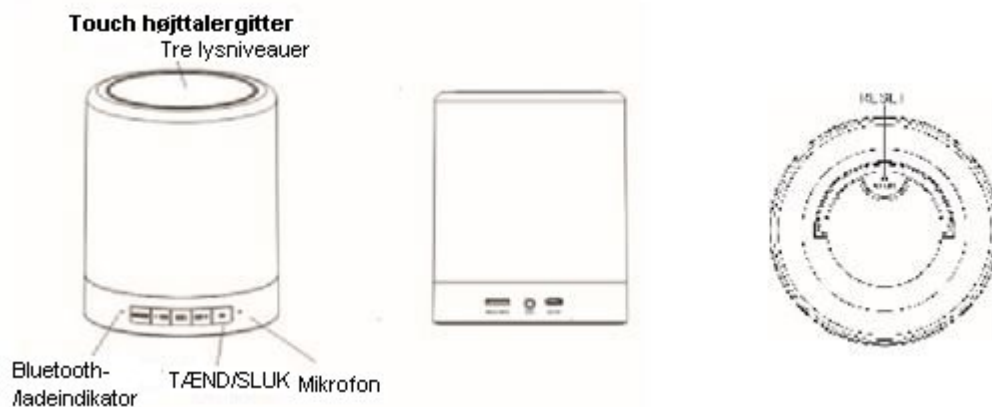

Betjeningsvejledning

Oversigt over produktet:

BTL-30

Materiale	ABS
Li-ion-batteri	3,7 V
Højttaler udgangseffekt	3 W
Frekvensgang	50 Hz -- 20 KHz
Senderækkevidde	10 meter
Mål	Ø 95 mm x 122 mm
Audioindgang	3,5 mm jackstik
Indgangsspænding	Strømindtag DC 5 V/ 500 mA